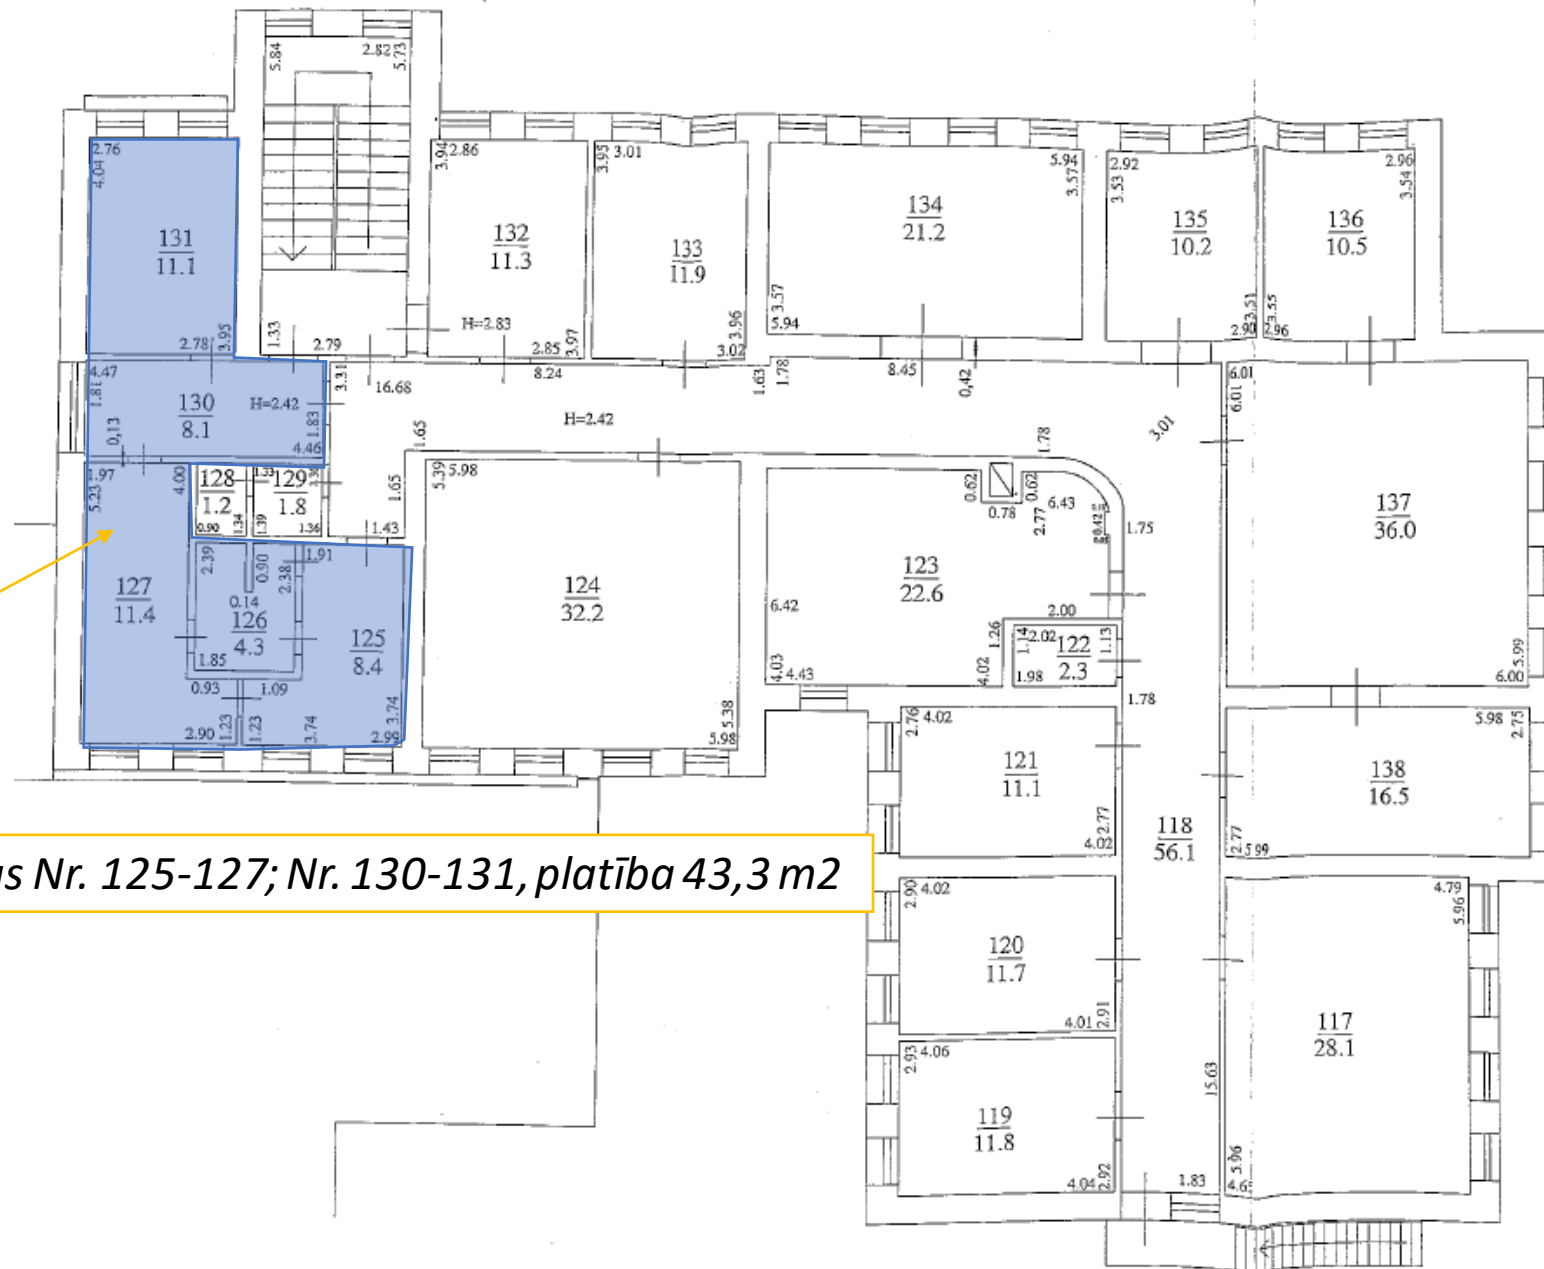

Valmiera, L.Paegles 9, 3. stāva plāna daļa

Telpu grupa 001, telpas Nr. 125-127; Nr. 130-131, platība 43,3 m²